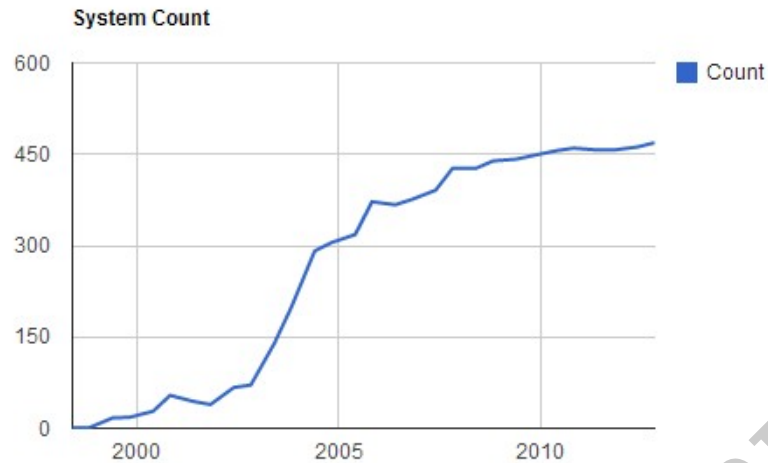

Operating system Family / Linux

List	Count	System Share (%)	Rmax (GFlops)	Rpeak (GFlops)	Cores
nov 2012	469	93.8	155833528	221440076	14109948
jun 2012	462	92.4	116293108	162684179	12217991
nov 2011	457	91.4	67948573	99934920	7891419
jun 2011	457	91.4	53597781	78600441	6457792
nov 2010	460	92	38785227	58593704	5034437
jun 2010	456	91.2	27246248	42069969	3788371
nov 2009	448	89.6	22654930	34430084	3274557
jun 2009	442	88.4	17222833	26999154	2642553
nov 2008	439	87.8	13770847	21374742	2163167
jun 2008	427	85.4	8959067	13975960	1474606
nov 2007	427	85.4	4742653	7773285	899870
jun 2007	391	78.2	3132601	4839579	618194
nov 2006	376	75.2	2015321	3195766	516189
jun 2006	367	73.4	1517145	2492357	425935
nov 2005	372	74.4	1198231	1975608	334201
jun 2005	318	63.6	860046	1432909	247990
nov 2004	305	61	737943	1249233	247889
jun 2004	291	58.2	492128	842182	167950
nov 2003	198	39.6	224407	457626	93098
jun 2003	139	27.8	95235	211901	67245
nov 2002	71	14.2	40872	85627	43122
jun 2002	67	13.4	18971	43564	37028
nov 2001	39	7.8	9889	15289	15964
jun 2001	44	8.8	7198	10854	13367
nov 2000	54	10.8	4857	6655	9334
jun 2000	28	5.6	1935	2763	4560
nov 1999	18	3.6	1255	1812	3008
jun 1999	17	3.4	656	961	1584
nov 1998	1	0.2	49	149	140
jun 1998	1	0.2	19	72	68